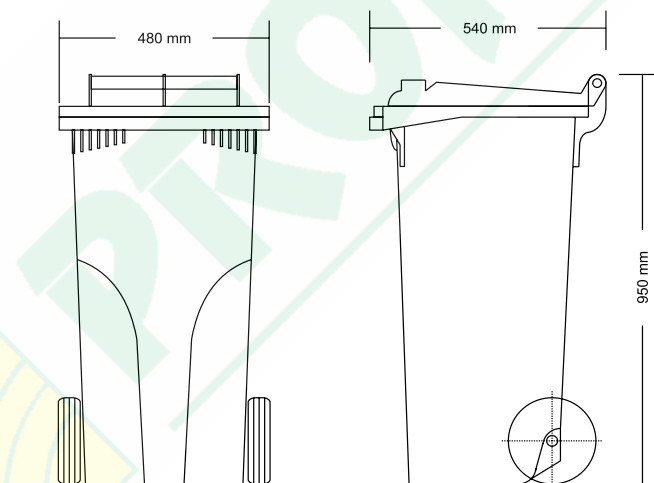

euro
plast

120 l model EN 840-1

D'Ugřcj z 'bz XcVU 'bU'cXdUX

j ŹW 'bY 'dci nY'd'Ugh

EUROPLAST Kunststoffbehälterindustrie GmbH

euro
plast

120 l model EN 840-1

Y_W d`Ugcj W`bz XcV`bU`cXdUX